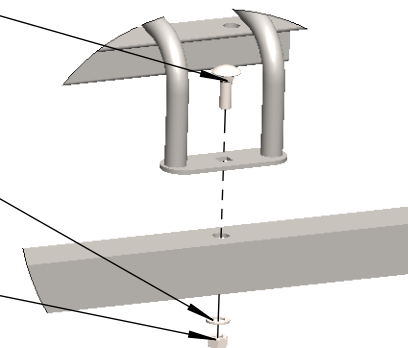

Schlossschraube M8x25

U-Scheibe Ø8,4

Mutter M8

DETAIL A

RASTI GmbH
Rudolf-Dieselstraße 35
D-27243 Groß Ippener
Tel.: +49 59347035-0

E-Mail: info@rasti.eu
www.rasti.eu